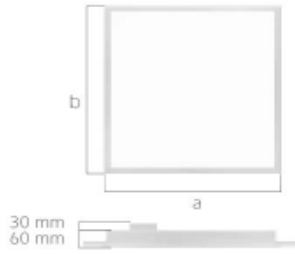

Asma Tavan Armatürü - Recessed Luminaires LGO60-60/30

Kontroller ve Dimming / Controls and Dimming

Dim Edilebilir / Dimmable	Evet / Yes

Mekanik Ayrıntılar ve Muhafaza / Mechanical and Housing

Muhafaza Malzemesi / Housing Material	DKP Sac
Reflektör malzemesi / Reflector Material	-
Optik sistem malzemesi / Optic Material	Polistiren / Polystrene
Optik kapak/lens malzemesi - Optical/Lens Material	Polistiren / Polystrene
Optik kapak/lens kaplaması - Optical/Lens Cover	Opal
Renk / Color	Beyaz / White - RAL9016

Onay ve Uygulama / Approval and Application

Koruma Sınıfı / Ingress Protection	IP54
Mekanik darbe dayanımı / Mechanical Impact P.	IK02

Başlangıç Performansı / Initial Performance (IEC Compatible)

Işık Akısı (4000K ile Yapıldı) / Luminous Flux	3300 lm
Işık akısı toleransı / Luminous Flux Tolerance	+/-10%
Armatür Verimi / Luminaire Efficacy	110 lm/W
Renk Sıcaklığı / Color Temperature	3000 K - 4000 K - 5000 K
Renksel Geriverim İndeksi / Color Rendering Index	>80
Sistem Gücü / System Power	30 w
Güç tüketimi toleransı / Power Consumption Tolerance	+/-10%

Armatür Boyutu / Dimension